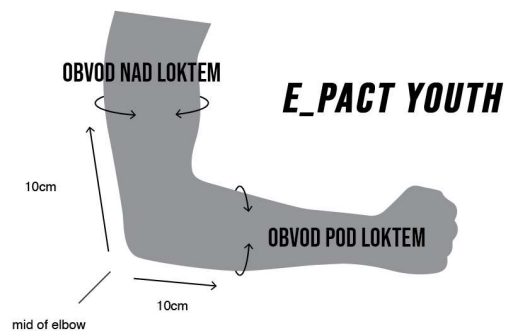

CHRÁNIČE

E_PACT YOUTH

DĚTI	YS	YM	YL
10 CM NAD LOKTEM	21,5 - 23,5	23,5 - 25,5	25,5 - 27,5
10 CM POD LOKTEM	17,5 - 19,5	19,5 - 21,0	21,0 - 22,5

VŠECHNY ROZMĚRY JSOU UVĐENÉ V CM

E_PACT / E_TRAZE

MUŽI & ŽENY	S	M	L	XL
15 CM NAD LOKTEM	26 - 28,5	28,5 - 30,5	30,5 - 32,5	32,5 - 34,5
10 CM POD LOKTEM	21 - 24,7	24,7 - 26,7	26,7 - 28,7	28,7 - 30,7

VŠECHNY ROZMĚRY JSOU UVĐENÉ V CM

E_SLEEVE

MUŽI & ŽENY	S	M	L	XL
15 CM NAD LOKTEM	26 - 28	28 - 30	30 - 32	32 - 35
15 CM POD LOKTEM	19 - 21	21 - 23	23 - 25	25 - 28

VŠECHNY ROZMĚRY JSOU UVĐENÉ V CM