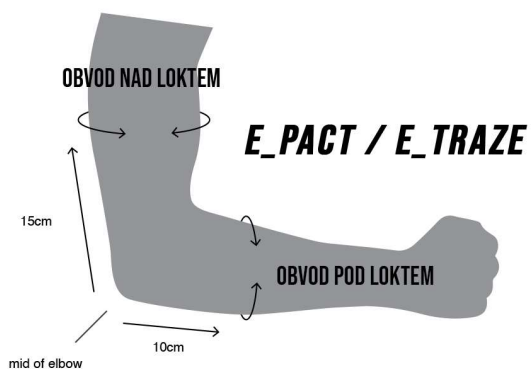

CHRÁNIČE

E_PACT YOUTH

DĚTI	YS	YM	YL
10 CM NAD LOKTEM	21,5 - 23,5	23,5 - 25,5	25,5 - 27,5
10 CM POD LOKTEM	17,5 - 19,5	19,5 - 21,0	21,0 - 22,5

VŠECHNY ROZMĚRY JSOU UVĐENÉ V CM

E_PACT / E_TRAZE

MUŽI & ŽENY	S	M	L	XL
15 CM NAD LOKTEM	26 - 28,5	28,5 - 30,5	30,5 - 32,5	32,5 - 34,5
10 CM POD LOKTEM	21 - 24,7	24,7 - 26,7	26,7 - 28,7	28,7 - 30,7

VŠECHNY ROZMĚRY JSOU UVĐENÉ V CM

E_SLEEVE

MUŽI & ŽENY	S	M	L	XL
15 CM NAD LOKTEM	26 - 28	28 - 30	30 - 32	32 - 35
15 CM POD LOKTEM	19 - 21	21 - 23	23 - 25	25 - 28

VŠECHNY ROZMĚRY JSOU UVĐENÉ V CM