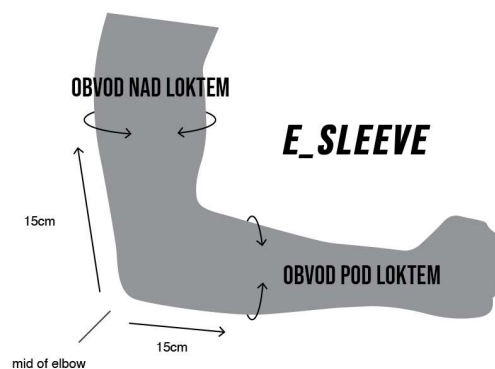

CHRÁNIČE

E_PACT YOUTH

DĚTI	YS	YM	YL
10 CM NAD LOKTEM	21,5 - 23,5	23,5 - 25,5	25,5 - 27,5
10 CM POD LOKTEM	17,5 - 19,5	19,5 - 21,0	21,0 - 22,5

VŠECHNY ROZMĚRY JSOU UVĐENÉ V CM

E_PACT / E_TRAZE

MUŽI & ŽENY	S	M	L	XL
15 CM NAD LOKTEM	26 - 28,5	28,5 - 30,5	30,5 - 32,5	32,5 - 34,5
10 CM POD LOKTEM	21 - 24,7	24,7 - 26,7	26,7 - 28,7	28,7 - 30,7

VŠECHNY ROZMĚRY JSOU UVĐENÉ V CM

E_SLEEVE

MUŽI & ŽENY	S	M	L	XL
15 CM NAD LOKTEM	26 - 28	28 - 30	30 - 32	32 - 35
15 CM POD LOKTEM	19 - 21	21 - 23	23 - 25	25 - 28

VŠECHNY ROZMĚRY JSOU UVĐENÉ V CM